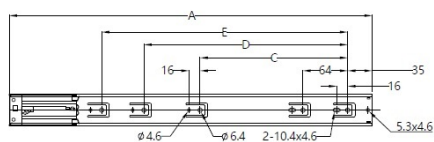

PRODUCT SHEET

Description:

Drawer Slide Self-Closing/Soft Stop, 4500, Bright ZPL, 600mm

Item number:

16.13.460-0

Units	Box	Carton	HS Code	Barcode
Pair	1	10	8302420090	
5704866064521				

Item No.:	A	TRAVEL 1	B	C	D	E	F	G	M
16.13.450-0	350	325	332	192	—	—	128	113	106
16.13.452-1	400	400	382	224	—	—	160	128	141
16.13.454-0	450	450	432	224	288	—	160	160	162
16.13.456-0	500	500	482	224	320	—	192	192	176
16.13.458-0	550	550	532	224	384	—	192	224	190
16.13.460-0	600	600	582	224	352	416	224	256	212