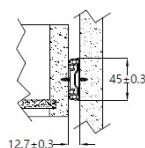

PRODUCT SHEET

Description:

Drawer Slide Self-Closing/Soft Stop, 4500, Bright ZPL, 600mm

Item number:

16.13.460-0

Units	Box	Carton	HS Code	Barcode
Pair	1	10	8302420090	
5704866064521				

Item No.:	A	TRAVEL 1	B	C	D	E	F	G	M
16.13.450-0	350	325	332	192	—	—	128	113	106
16.13.452-1	400	400	382	224	—	—	160	128	141
16.13.454-0	450	450	432	224	288	—	160	160	162
16.13.456-0	500	500	482	224	320	—	192	192	176
16.13.458-0	550	550	532	224	384	—	192	224	190
16.13.460-0	600	600	582	224	352	416	224	256	212