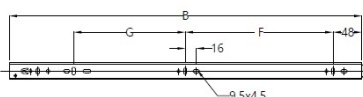

PRODUCT SHEET

Description:

Drawer Slide Self-Closing/Soft Stop, 4500, Bright ZPL, 600mm

Item number:

16.13.460-0

Units	Box	Carton	HS Code	Barcode
Pair	1	10	8302420090	
5704866064521				

Item No.:	A	TRAVEL 1	B	C	D	E	F	G	M
16.13.450-0	350	325	332	192	—	—	128	113	106
16.13.452-1	400	400	382	224	—	—	160	128	141
16.13.454-0	450	450	432	224	288	—	160	160	162
16.13.456-0	500	500	482	224	320	—	192	192	176
16.13.458-0	550	550	532	224	384	—	192	224	190
16.13.460-0	600	600	582	224	352	416	224	256	212