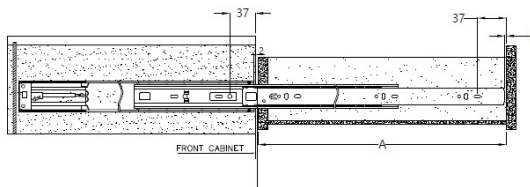

PRODUCT SHEET

Description:

Drawer Slide Self-Closing/Soft Stop, 4500, Bright ZPL, 600mm

Item number:

16.13.460-0

Units	Box	Carton	HS Code	Barcode
Pair	1	10	8302420090	
5704866064521				

Item No.:	A	TRAVEL 1	B	C	D	E	F	G	M
16.13.450-0	350	325	332	192	—	—	128	113	106
16.13.452-1	400	400	382	224	—	—	160	128	141
16.13.454-0	450	450	432	224	288	—	160	160	162
16.13.456-0	500	500	482	224	320	—	192	192	176
16.13.458-0	550	550	532	224	384	—	192	224	190
16.13.460-0	600	600	582	224	352	416	224	256	212